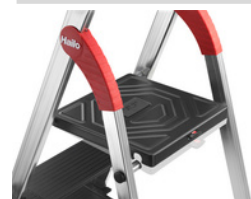

Jednostranné hliníkové schodíky s multifunkčnou priehradkou, bezpečnostným držadlom a zaistením plošiny

Hailo L100 TopLine

ALVE SLOVAKIA, s.r.o. Vám predstavuje jednostranné schodíky Hailo L100 TopLine vybavené multifunkčnou priehradkou, bezpečnostným držadlom, extra širokými nášlapmi a zaistovacím systémom plošiny.

Hliníkové schodíky Hailo L100 TopLine sú určené pre domácnosť i pre profesionálne použitie.

Výhody schodíkov Hailo L100 Topline

Multifunkčná priehradka k odkladaniu náradia, plechoviek s farbou alebo drobných dielov, háky na zavesenie drobného náradia.

Pútiko na vedro s rýchlozáverom na bezpečné upevnenie vedier, vysávačov či káblových navijakov a háky na zavesenie drobného náradia.

Hliníkové schody s protišmykovým drážkovaním a šírkou až 13 cm.

Pozinkovaná ocelová plošina s protišmykovým drážkovaním.